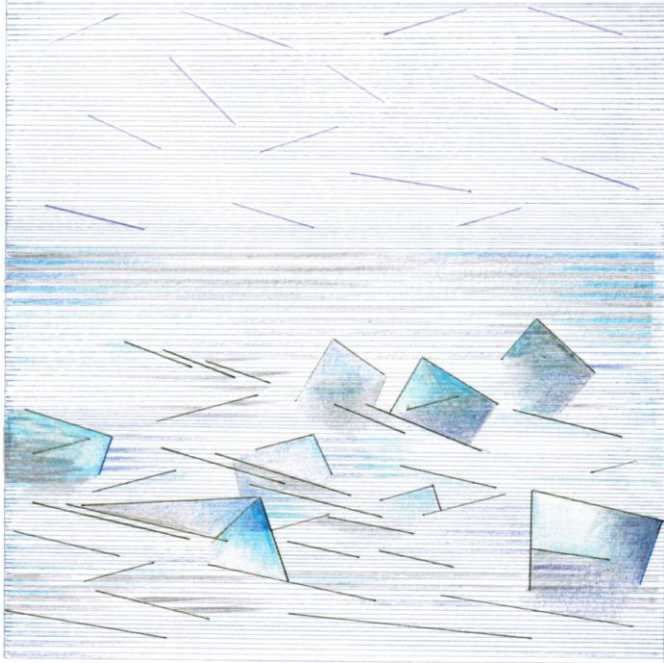

Actualités de
L*Improbable
juin 2020

Passage du Nord-Ouest

Dessin d' [Alain-Jacques Lévrier-Mussat](#)

Devenu sous-marin, le Vaisseau Improbable remonte à la surface, les cales pleines, après avoir navigué dans le fameux passage du Nord-Ouest ! Deux nouveaux livres, trois autres en préparation, l'ouverture d'une chaîne Bandcamp et la réalisation de carte audio avec QR code, le retour des controverses, la préparation du marché de la poésie, la mise en place d'une association avec des amis éditeurs pour favoriser le livre d'art: actualité très riche ! Un grand merci à tous ceux qui ont contribué au jaillissement de ces projets.

Richard Ober

Actualités

Quantique de l'ombilic Christophe Schaeffer

Après [Horison\(s\)](#) et [Au revers de l'abîme](#), Christophe Schaeffer publie un recueil surréaliste composé de fragments de vie quotidienne où la logique se fracasse. Les signifiants deviennent fous et un monde fantastique apparaît dans le sillage, dans le tissage de la langue et du réel.

[BON DE COMMANDE](#)

Quantique de l'ombilic

Imprimatur Michel Carqué

Dans [L'Arbre qui cache la forêt](#), Michel Carqué pratiquait le mantra poétique, hallucinatoire et révélateur, il emploie dans *Imprimatur* son talent divinatoire pour mettre à jour les relations entre des amis fanatiques de poésie confrontés à une question de publication.

[BON DE COMMANDE](#)

Imprimatur

Chaîne Bandcamp

L*Improbable se transforme en label en ouvrant une [chaîne Bandcamp](#) !

Pour le moment, les albums proposés (tous gratuits) sont principalement des critiques littéraires (Apollinaire, Beckett, Vigny) mais l'on trouve aussi *À la surface de l'étoile*, interprétation de *Au revers de l'abîme*.